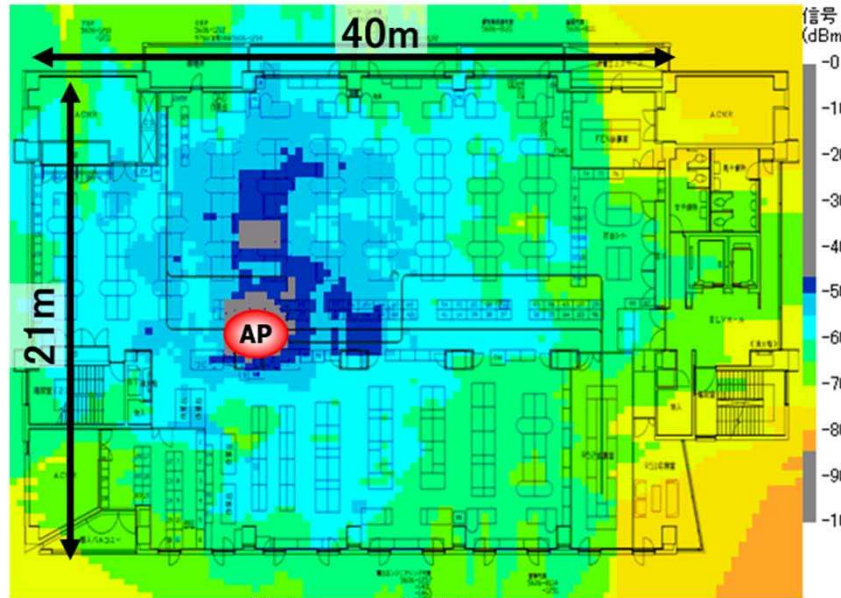

WBLCXの放射性能例

【通常の無線APの場合】

柱にAPを設置

【WBLCXをアンテナとした場合】

天井内にWBLCXを布設

拡大

※ AirMagnet Surveyツールで測定