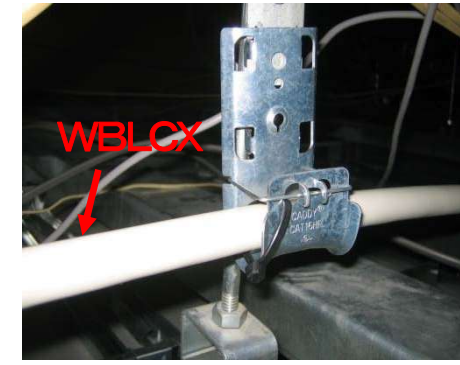

WBLCXの放射性能例

【通常の無線APの場合】

柱にAPを設置

【WBLCXをアンテナとした場合】

天井内にWBLCXを布設

拡大

※ AirMagnet Surveyツールで測定