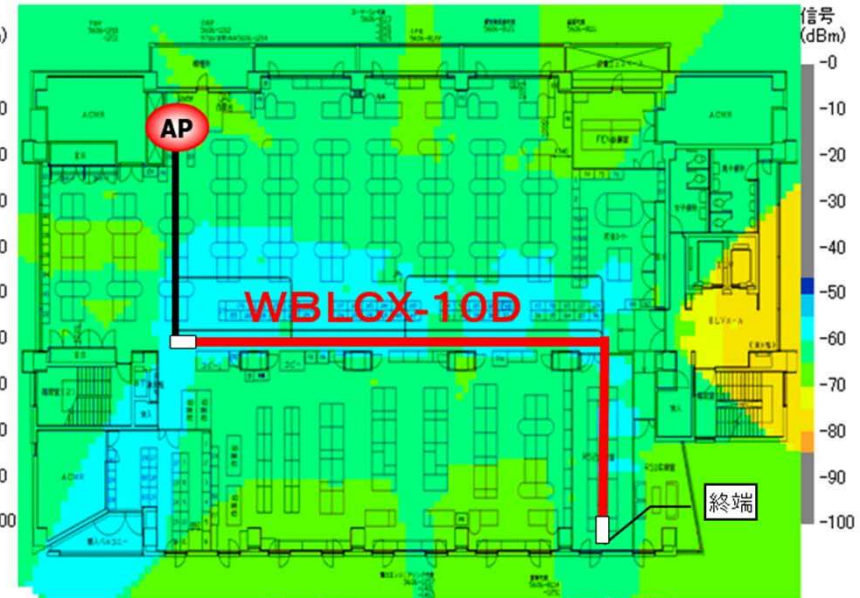

WBLCXの放射性能例

【通常の無線APの場合】

柱にAPを設置

【WBLCXをアンテナとした場合】

天井内にWBLCXを布設

拡大

※ AirMagnet Surveyツールで測定